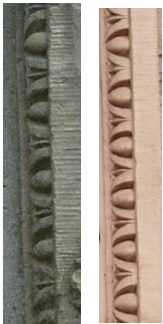

Vergelijking details gevelstenen Wittepoortkazerne (links) en Penshalpoortje (rechts)

Detail 1 – toegepast bloemmotief

Detail 2 – gelijkvormige randbeëindiging met een soort lipprofiel

Detail 3 – zelfde randmotief

Detail 4 – vergelijkbare vormtaal sleutel

Detail 5 – vrijwel zelfde sleutelbaard

Detail 6 – zelfde rand van het stadswapen en positionering leeuwenpoot

Detail 7 – vergelijkbare beharing op knie van achterpoot

Detail 8 – vrijwel identieke achterpoot

Detail 9 – vergelijkbare vormtaal en reliëf aan rand

Detail 10 – vergelijkbare gezichtsuitdrukking en vorm van de bek van de leeuwenkop