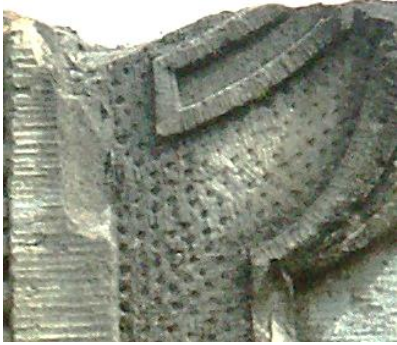

Vergelijking details gevelstenen Wittepoortkazerne (links) en Penshalpoortje (rechts)

Detail 1 – toegepast bloemmotief

Detail 2 – gelijkvormige randbeëindiging met een soort lipprofiel

Detail 3 – zelfde randmotief

Detail 4 – vergelijkbare vormtaal sleutel

Detail 5 – vrijwel zelfde sleutelbaard

Detail 6 – zelfde rand van het stadswapen en positionering leeuwenpoot

Detail 7 – vergelijkbare beharing op knie van achterpoot

Detail 8 – vrijwel identieke achterpoot

Detail 9 – vergelijkbare vormtaal en reliëf aan rand

Detail 10 – vergelijkbare gezichtsuitdrukking en vorm van de bek van de leeuwenkop